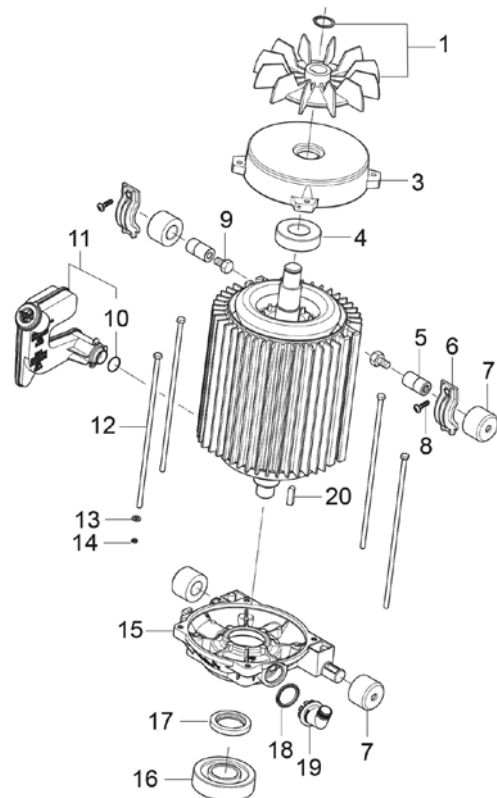

Power-Hochdruckreiniger 160 PRO 65 61 00

Ersatzteilliste Elektrobox

Pos.	Art.-.Nr.	Bezeichnung	Stück
1	Sonderbestellung	Deckel Schaltkasten	1
2	Sonderbestellung	Kondenstaor 70 µF	1
3	65 61 58	Sicherung 16 A	1
4	Sonderbestellung	Schalterschütz	1
5	65 61 61	Schalter	1
5A	Sonderbestellung	Senkkopfschraube M 4 x 12	2
6	65 61 63	Schaltknebel	1
6A	65 61 64	O-Ring 10,2 x 2,5	1
7	Sonderbestellung	Kabeldurchführung	2
8	Sonderbestellung	Kabeldurchführung 7-10C	1
9	Sonderbestellung	Unterteil Schaltkasten	1
10	Sonderbestellung	Kabelklemme 3 x 4 mm ²	1
11	Sonderbestellung	Anlassschalter	1
11A	Sonderbestellung	Schraube M 4 x 20	2
12	Sonderbestellung	Aufkleber 230 V - 400 V	1
13	Sonderbestellung	Drehknopf	1
15	Sonderbestellung	Zuleitungskabel 6 m	1
22	Sonderbestellung	Hilfskontakt	1
23	Sonderbestellung	Widerstand 470 Ohm 3 W	1
24	Sonderbestellung	Flachsteckkontakt	1
25	Sonderbestellung	Schraube K 50 x 18	1
27	Sonderbestellung	Sicherung 16 A	1

Ersatzteilliste Pumpe

Pos.	Art.-.Nr.	Bezeichnung	Stück
1	Sonderbestellung	Staudruckschalter	1
2	65 63 44	Dichtungssatz Staudruckschalter	1
3	Sonderbestellung	Ventilsitz komplett	1
4	Sonderbestellung	Unterlegscheibe	1
5	Sonderbestellung	Schraube M 6	1
6	Sonderbestellung	Sanftanlauf komplett	1
7	Sonderbestellung	O-Ring Sanftanlauf	1
8	Sonderbestellung	Ventilsitz Sanftanlauf	1
9	Sonderbestellung	Verschlussstopfen Ventil	1
10	Sonderbestellung	O-Ring Ventil	1
11	Sonderbestellung	Reparaturset Ventile	6
12	Sonderbestellung	Reparaturset Manschetten	3
13	Sonderbestellung	O-Ring 10,82 x 1,78	1
14	Sonderbestellung	Verschlussstopfen	1
15	Sonderbestellung	Pumpenkopf	1
16	Sonderbestellung	Schraube M 3 x 5	1
17	Sonderbestellung	Klammer	1
18	Sonderbestellung	Schraube M 5 x 10	1
19	Sonderbestellung	Schraube M 12 x 70	1
20	Sonderbestellung	Unterlegscheibe Ø 12	1
21	Sonderbestellung	Kolben kompl. Microschalter	1
22	Sonderbestellung	Verschraubung Microschalter	1