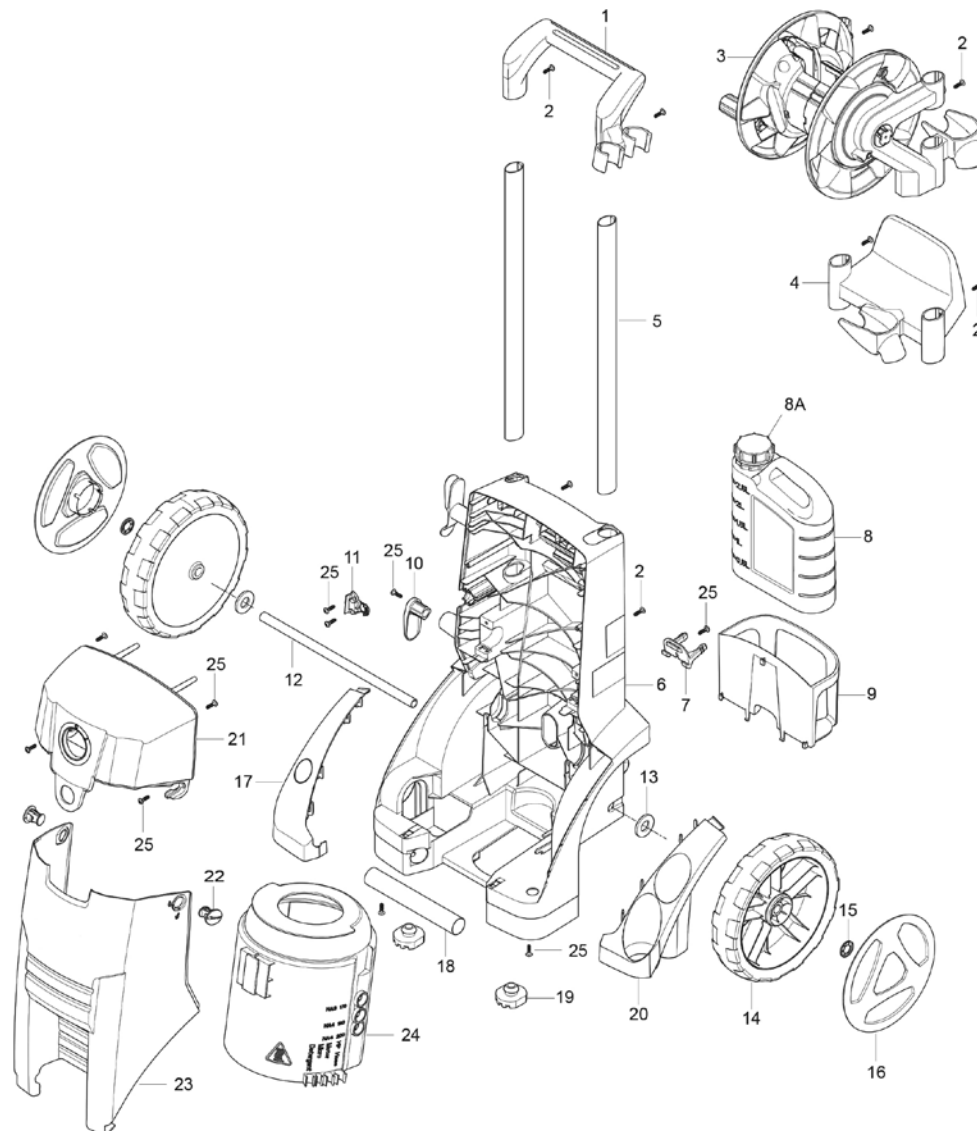

Power-Hochdruckreiniger 160 PRO 65 61 00

Ersatzteilliste Fahrgestell

Pos.	Art.-.Nr.	Bezeichnung	Stück
1	Sonderbestellung	Griff	1
2	Sonderbestellung	Schraube M6 x 12	4
3	Sonderbestellung	Schlauchtrommel komplett	1
4	Sonderbestellung	Pistolenhalterung	1
5	Sonderbestellung	Alu Profil 25 x 35	2
6	Sonderbestellung	Gehäuse Rückseite	1
7	Sonderbestellung	Halter Reinigungspistole	1
8	65 61 12	Tank Reinigungsmittel	1
8A	Sonderbestellung	Schraubdeckel Tank Reinigungsmittel	1
9	Sonderbestellung	Halterung für Tank Reinigungsmittel	1
10	Sonderbestellung	Haken Kabel	1
11	Sonderbestellung	Klammer Kabel	1
12	Sonderbestellung	Achse Radaufhängung	1

Pos.	Art.-.Nr.	Bezeichnung	Stück
13	Sonderbestellung	Unterlegscheibe Achse	2
14	65 61 21	Rad	2
15	65 61 22	Befestigungsring Rad	2
16	Sonderbestellung	Radkappe	2
17	Sonderbestellung	Radkasten rechts	1
18	Sonderbestellung	Alu Stab	1
19	Sonderbestellung	Gummi-Fuß	2
20	Sonderbestellung	Radkasten links	1
21	Sonderbestellung	Abdeckung Elektrokasten	1
22	Sonderbestellung	Verriegelungsbolzen Gehäuse	2
23	Sonderbestellung	Gehäuse Vorderseite	1
24	Sonderbestellung	Abdeckung Motor	1
25	Sonderbestellung	Schraube K 50 x 18	10

Ersatzteilliste Schlauchtrommel

Pos.	Art.-.Nr.	Bezeichnung	Stück
1	Sonderbestellung	Griff Kurbel	1
2	Sonderbestellung	Kurbel Schlauchtrommel	1
3	Sonderbestellung	Feststeller Schlauchtrommel	1
4	Sonderbestellung	Befestigungsflansch rechts	1
5	Sonderbestellung	Schlauchtrommel komplett	2
6	65 61 42	Abdeckung Schlauch	1
7	Sonderbestellung	Führung für Befestigungsflansch	1
8	Sonderbestellung	Schlauchführung	1

Pos.	Art.-.Nr.	Bezeichnung	Stück
9	Sonderbestellung	Sicherungsklammer	1
10	Sonderbestellung	Schraube K 50 x 18	5
11	65 61 48	Befestigungsflansch links	1
12	Sonderbestellung	Schraube M 6 x 12	2
13	Sonderbestellung	Verbindungsrohr	1
14	Sonderbestellung	Dichtungsring 8 x 15 x 1	1
15	65 61 53	O-Ring 10 x 2	2
16	65 61 54	Hochdruckschlauch 15 m	1