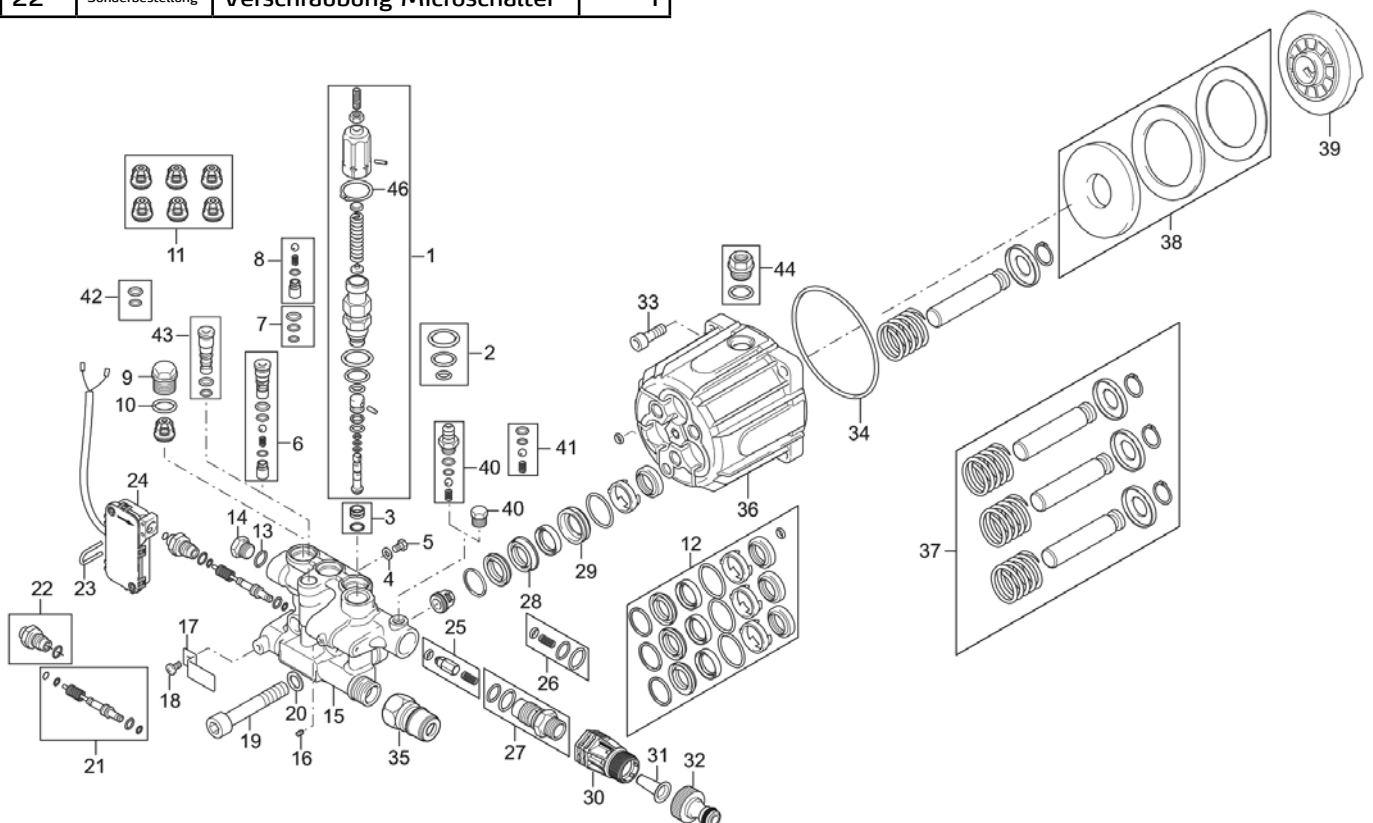

Pos.	Art.-.Nr.	Bezeichnung	Stück
23	Sonderbestellung	Klammer	1
24	Sonderbestellung	Schaltkasten	1
25	Sonderbestellung	Einlassventil	1
26	Sonderbestellung	Reparaturset Einlassventil	1
27	Sonderbestellung	Verschraubung Einlassventil	1
28	Sonderbestellung	Manschette	1
29	Sonderbestellung	Führung Plunger	1
30	Sonderbestellung	Adapter Wassereingang	1
31	Sonderbestellung	WassereingangsfILTER	1
32	Sonderbestellung	Schlauchanschluß	1
33	Sonderbestellung	Schraube M 5 x 25	1
34	Sonderbestellung	O-Ring 94,92 x 2,62	1
35	65 61 81	Schnellkupplung 3/8"	1
36	Sonderbestellung	Pumpengehäuse	1
37	Sonderbestellung	Reparaturset Plunger	3
38	Sonderbestellung	Set Kugellager	1
39	Sonderbestellung	Taumelscheibe	1
40	Sonderbestellung	Verschlusschraube	1
42	Sonderbestellung	O-Ring Set Verschlusskappe	2
43	Sonderbestellung	Verschlusskappe	1
44	Sonderbestellung	Verschlusschraube Ölbehälter	1