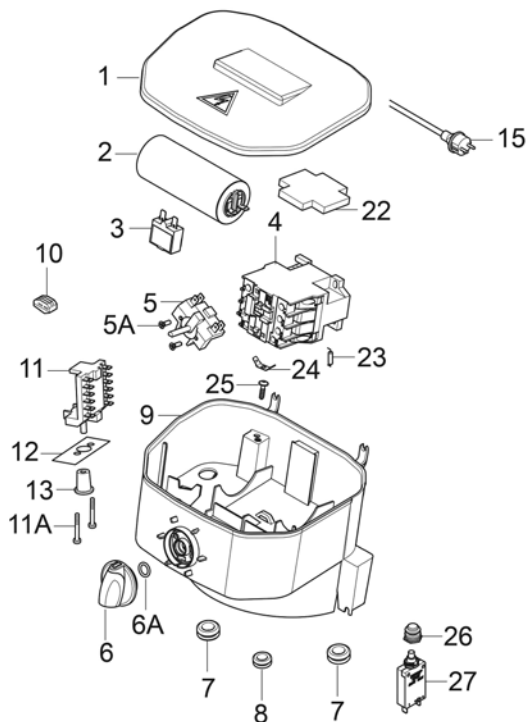

Power-Hochdruckreiniger 160 PRO 65 61 00

Ersatzteilliste Elektrobox

Pos.	Art.-.Nr.	Bezeichnung	Stück
1	Sonderbestellung	Deckel Schaltkasten	1
2	Sonderbestellung	Kondenstaor 70 µF	1
3	65 61 58	Sicherung 16 A	1
4	Sonderbestellung	Schalterschütz	1
5	65 61 61	Schalter	1
5A	Sonderbestellung	Senkkopfschraube M 4 x 12	2
6	65 61 63	Schaltknebel	1
6A	65 61 64	O-Ring 10,2 x 2,5	1
7	Sonderbestellung	Kabeldurchführung	2
8	Sonderbestellung	Kabeldurchführung 7-10C	1
9	Sonderbestellung	Unterteil Schaltkasten	1
10	Sonderbestellung	Kabelklemme 3 x 4 mm²	1
11	Sonderbestellung	Anlassschalter	1
11A	Sonderbestellung	Schraube M 4 x 20	2
12	Sonderbestellung	Aufkleber 230 V - 400 V	1
13	Sonderbestellung	Drehknopf	1
15	Sonderbestellung	Zuleitungskabel 6 m	1
22	Sonderbestellung	Hilfskontakt	1
23	Sonderbestellung	Widerstand 470 Ohm 3 W	1
24	Sonderbestellung	Flachsteckkontakt	1
25	Sonderbestellung	Schraube K 50 x 18	1
27	Sonderbestellung	Sicherung 16 A	1