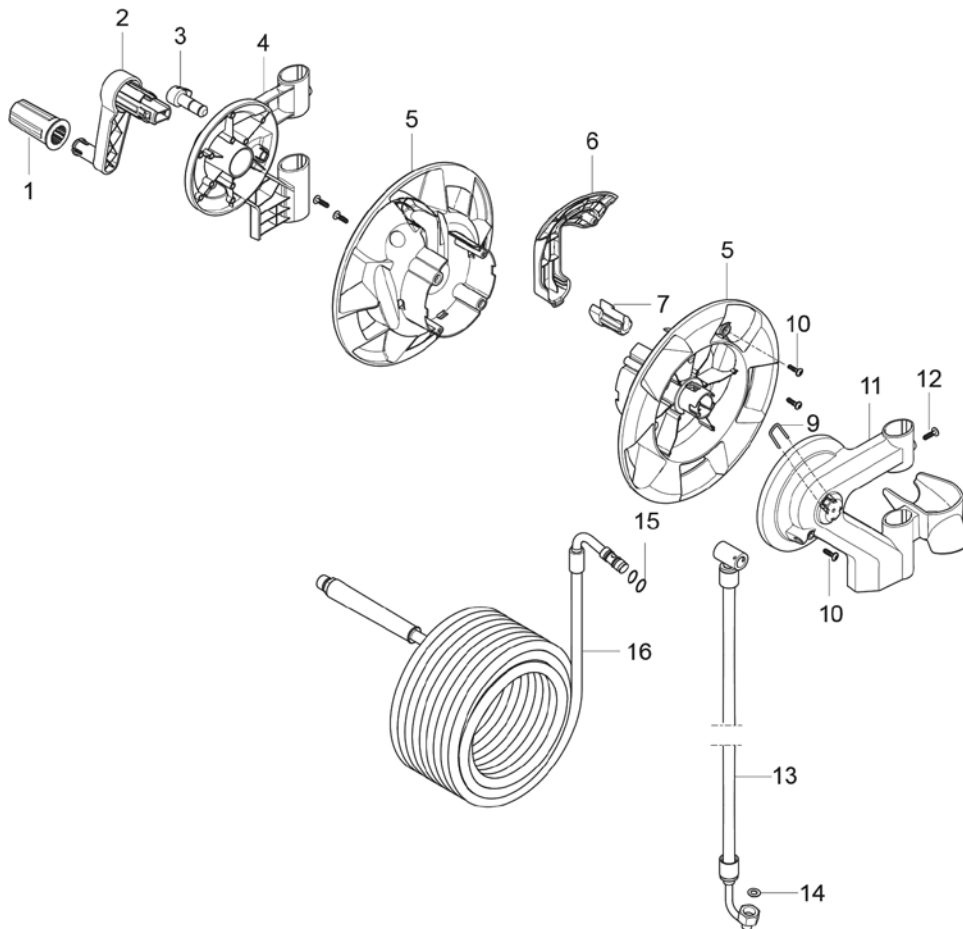

Power-Hochdruckreiniger 160 PRO 65 61 00

Ersatzteilliste Fahrgestell

Pos.	Art.-.Nr.	Bezeichnung	Stück
1	Sonderbestellung	Griff	1
2	Sonderbestellung	Schraube M6 x 12	4
3	Sonderbestellung	Schlauchtrommel komplett	1
4	Sonderbestellung	Pistolenhalterung	1
5	Sonderbestellung	Alu Profil 25 x 35	2
6	Sonderbestellung	Gehäuse Rückseite	1
7	Sonderbestellung	Halter Reinigungspistole	1
8	65 61 12	Tank Reinigungsmittel	1
8A	Sonderbestellung	Schraubdeckel Tank Reinigungsmittel	1
9	Sonderbestellung	Halterung für Tank Reinigungsmittel	1
10	Sonderbestellung	Haken Kabel	1
11	Sonderbestellung	Klammer Kabel	1
12	Sonderbestellung	Achse Radaufhängung	1

Pos.	Art.-.Nr.	Bezeichnung	Stück
13	Sonderbestellung	Unterlegscheibe Achse	2
14	65 61 21	Rad	2
15	65 61 22	Befestigungsring Rad	2
16	Sonderbestellung	Radkappe	2
17	Sonderbestellung	Radkasten rechts	1
18	Sonderbestellung	Alu Stab	1
19	Sonderbestellung	Gummi-Fuß	2
20	Sonderbestellung	Radkasten links	1
21	Sonderbestellung	Abdeckung Elektrokasten	1
22	Sonderbestellung	Verriegelungsbolzen Gehäuse	2
23	Sonderbestellung	Gehäuse Vorderseite	1
24	Sonderbestellung	Abdeckung Motor	1
25	Sonderbestellung	Schraube K 50 x 18	10

Ersatzteilliste Schlauchtrommel

Pos.	Art.-.Nr.	Bezeichnung	Stück
1	Sonderbestellung	Griff Kurbel	1
2	Sonderbestellung	Kurbel Schlauchtrommel	1
3	Sonderbestellung	Feststeller Schlauchtrommel	1
4	Sonderbestellung	Befestigungsflansch rechts	1
5	Sonderbestellung	Schlauchtrommel komplett	2
6	65 61 42	Abdeckung Schlauch	1
7	Sonderbestellung	Führung für Befestigungsflansch	1
8	Sonderbestellung	Schlauchführung	1

Pos.	Art.-.Nr.	Bezeichnung	Stück
9	Sonderbestellung	Sicherungsklammer	1
10	Sonderbestellung	Schraube K 50 x 18	5
11	65 61 48	Befestigungsflansch links	1
12	Sonderbestellung	Schraube M 6 x 12	2
13	Sonderbestellung	Verbindungsrohr	1
14	Sonderbestellung	Dichtungsring 8 x 15 x 1	1
15	65 61 53	O-Ring 10 x 2	2
16	65 61 54	Hochdruckschlauch 15 m	1