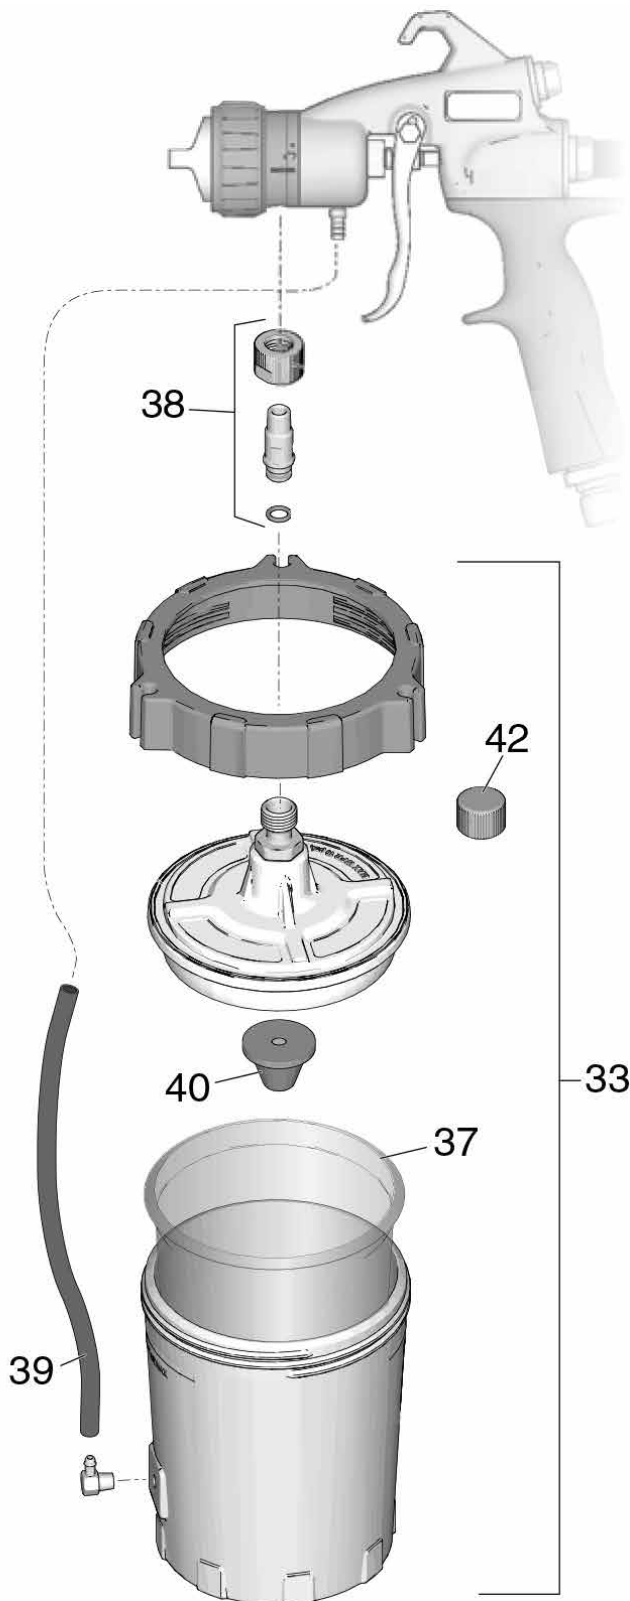

HVLP SmartFinish 360 Pistole 68 43 10

Detailzeichnung HVLP SmartFinish 360 Pistole

Ersatzteilliste HVLP SmartFinish 360 Pistole

Pos.	Art.-Nr.	Bezeichnung	Anz.
1	Sonderbestellung	Pistolengehäuse	1
2	68 44 02	Dichtung Luftventil	1
3	Sonderbestellung	Gehäuse, Düse	1
4	68 44 12	Luftkappenführung	1
5	68 44 13	Feder für Luftkappenführung	1
7	68 42 39	Hutmutter	1
8	68 42 17	Satz, Dichtung (enthält 8a, 8b, 8c, 8d)	1
9	68 44 03	Luftkappe	1
10	68 44 04	Haltering Luftkappe	1
11	68 44 06	Mutter, Ventil	1
12	68 44 07	Ventil, Luft (enthält 2, 11)	1
13	68 42 21	Abzug	1
14	Sonderbestellung	Nadelsicherung	1
15	Sonderbestellung	Mutter, Gleitschiene, Abzug, Abzugsstift	1
16	68 44 16	Materialmengenregulierung inkl. 17	1

Pos.	Art.-Nr.	Bezeichnung	Anz.
17	Sonderbestellung	Mengenanzeige (Aufkleber)	1
18	68 44 14	Dichtung Materialmengenregler	1
19	68 44 08	Druckfeder	1
23	Sonderbestellung	Luftrohr, Griff	1
24	Sonderbestellung	Pistolengriff	1
25	Sonderbestellung	Anschlussstutzen Luftschlauch	1
26	Sonderbestellung	Dichtung Luftrohr	2
32	Sonderbestellung	Gehäuse, Stopfen, Material	1
41	Sonderbestellung	Luftschlauchanschluss Becher	1
44	68 43 08	Düsensatz, Nadel/Düsen, 0,9 mm	1
	68 43 13	1,3 mm	1
	68 43 18	1,8 mm	1
	68 43 22	2,2 mm	1
49	Sonderbestellung	Schraube Luftschlauchanschluss	1

Detailzeichnung Becher-System

Ersatzteilliste Becher-System

Pos.	Art.-Nr.	Bezeichnung	Anz.
33	68 43 06	Becher-System SmartFinish 360 - komplett (inkl. 34, 35, 36, 37, 39, 40, 42)	1
	Sonderbestellung		
37	68 43 99	Bechereinsatz, 5-er Packung	1
38	Sonderbestellung	Anschlussadapter Becher (*enthält 38a, 38b, 38c, 41)	1
39	68 44 11	Pistolen-Luftschlauch	1
40	68 42 11	Filtersieb	1
42	Sonderbestellung	Kappe (separat erhältlich)	1