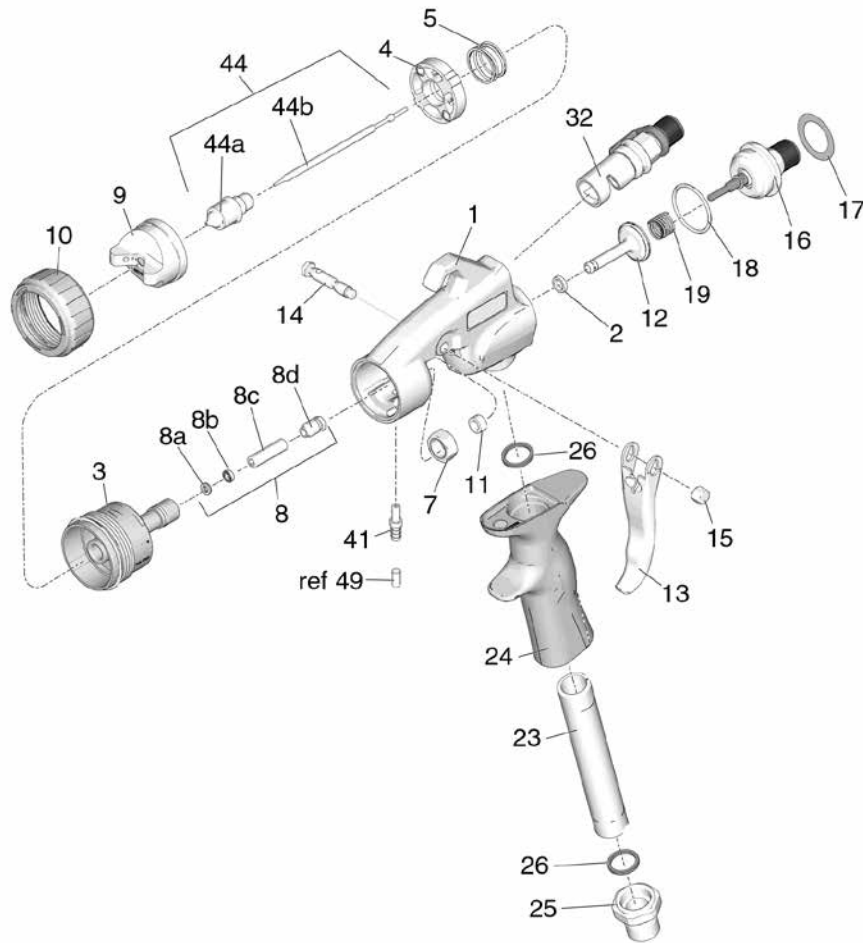

HVLP SmartFinish 360 Pistole 68 43 10

Detailzeichnung HVLP SmartFinish 360 Pistole

Ersatzteilliste HVLP SmartFinish 360 Pistole

Pos.	Art.-Nr.	Bezeichnung	Anz.
1	Sonderbestellung	Pistolengehäuse	1
2	68 44 02	Dichtung Luftventil	1
3	Sonderbestellung	Gehäuse, Düse	1
4	68 44 12	Luftkappenführung	1
5	68 44 13	Feder für Luftkappenführung	1
7	68 42 39	Hutmutter	1
8	68 42 17	Satz, Dichtung (enthält 8a, 8b, 8c, 8d)	1
9	68 44 03	Luftkappe	1
10	68 44 04	Haltering Luftkappe	1
11	68 44 06	Mutter, Ventil	1
12	68 44 07	Ventil, Luft (enthält 2, 11)	1
13	68 42 21	Abzug	1
14	Sonderbestellung	Nadelsicherung	1
15	Sonderbestellung	Mutter, Gleitschiene, Abzug, Abzugsstift	1
16	68 44 16	Materialmengenregulierung inkl. 17	1

Pos.	Art.-Nr.	Bezeichnung	Anz.
17	Sonderbestellung	Mengenanzeige (Aufkleber)	1
18	68 44 14	Dichtung Materialmengenregler	1
19	68 44 08	Druckfeder	1
23	Sonderbestellung	Luftrohr, Griff	1
24	Sonderbestellung	Pistolengriff	1
25	Sonderbestellung	Anschlussstutzen Luftschlauch	1
26	Sonderbestellung	Dichtung Luftrohr	2
32	Sonderbestellung	Gehäuse, Stopfen, Material	1
41	Sonderbestellung	Luftschlauchanschluss Becher	1
44	68 43 08	Düsensatz, Nadel/Düsen, 0,9 mm	1
	68 43 13	1,3 mm	1
	68 43 18	1,8 mm	1
	68 43 22	2,2 mm	1
49	Sonderbestellung	Schraube Luftschlauchanschluss	1

Detailzeichnung Becher-System

Ersatzteilliste Becher-System

Pos.	Art.-Nr.	Bezeichnung	Anz.
33	68 43 06	Becher-System SmartFinish 360 - komplett (inkl. 34, 35, 36, 37, 39, 40, 42)	1
	Sonderbestellung		
37	68 43 99	Bechereinsatz, 5-er Packung	1
38	Sonderbestellung	Anschlussadapter Becher (*enthält 38a, 38b, 38c, 41)	1
39	68 44 11	Pistolen-Luftschlauch	1
40	68 42 11	Filtersieb	1
42	Sonderbestellung	Kappe (separat erhältlich)	1