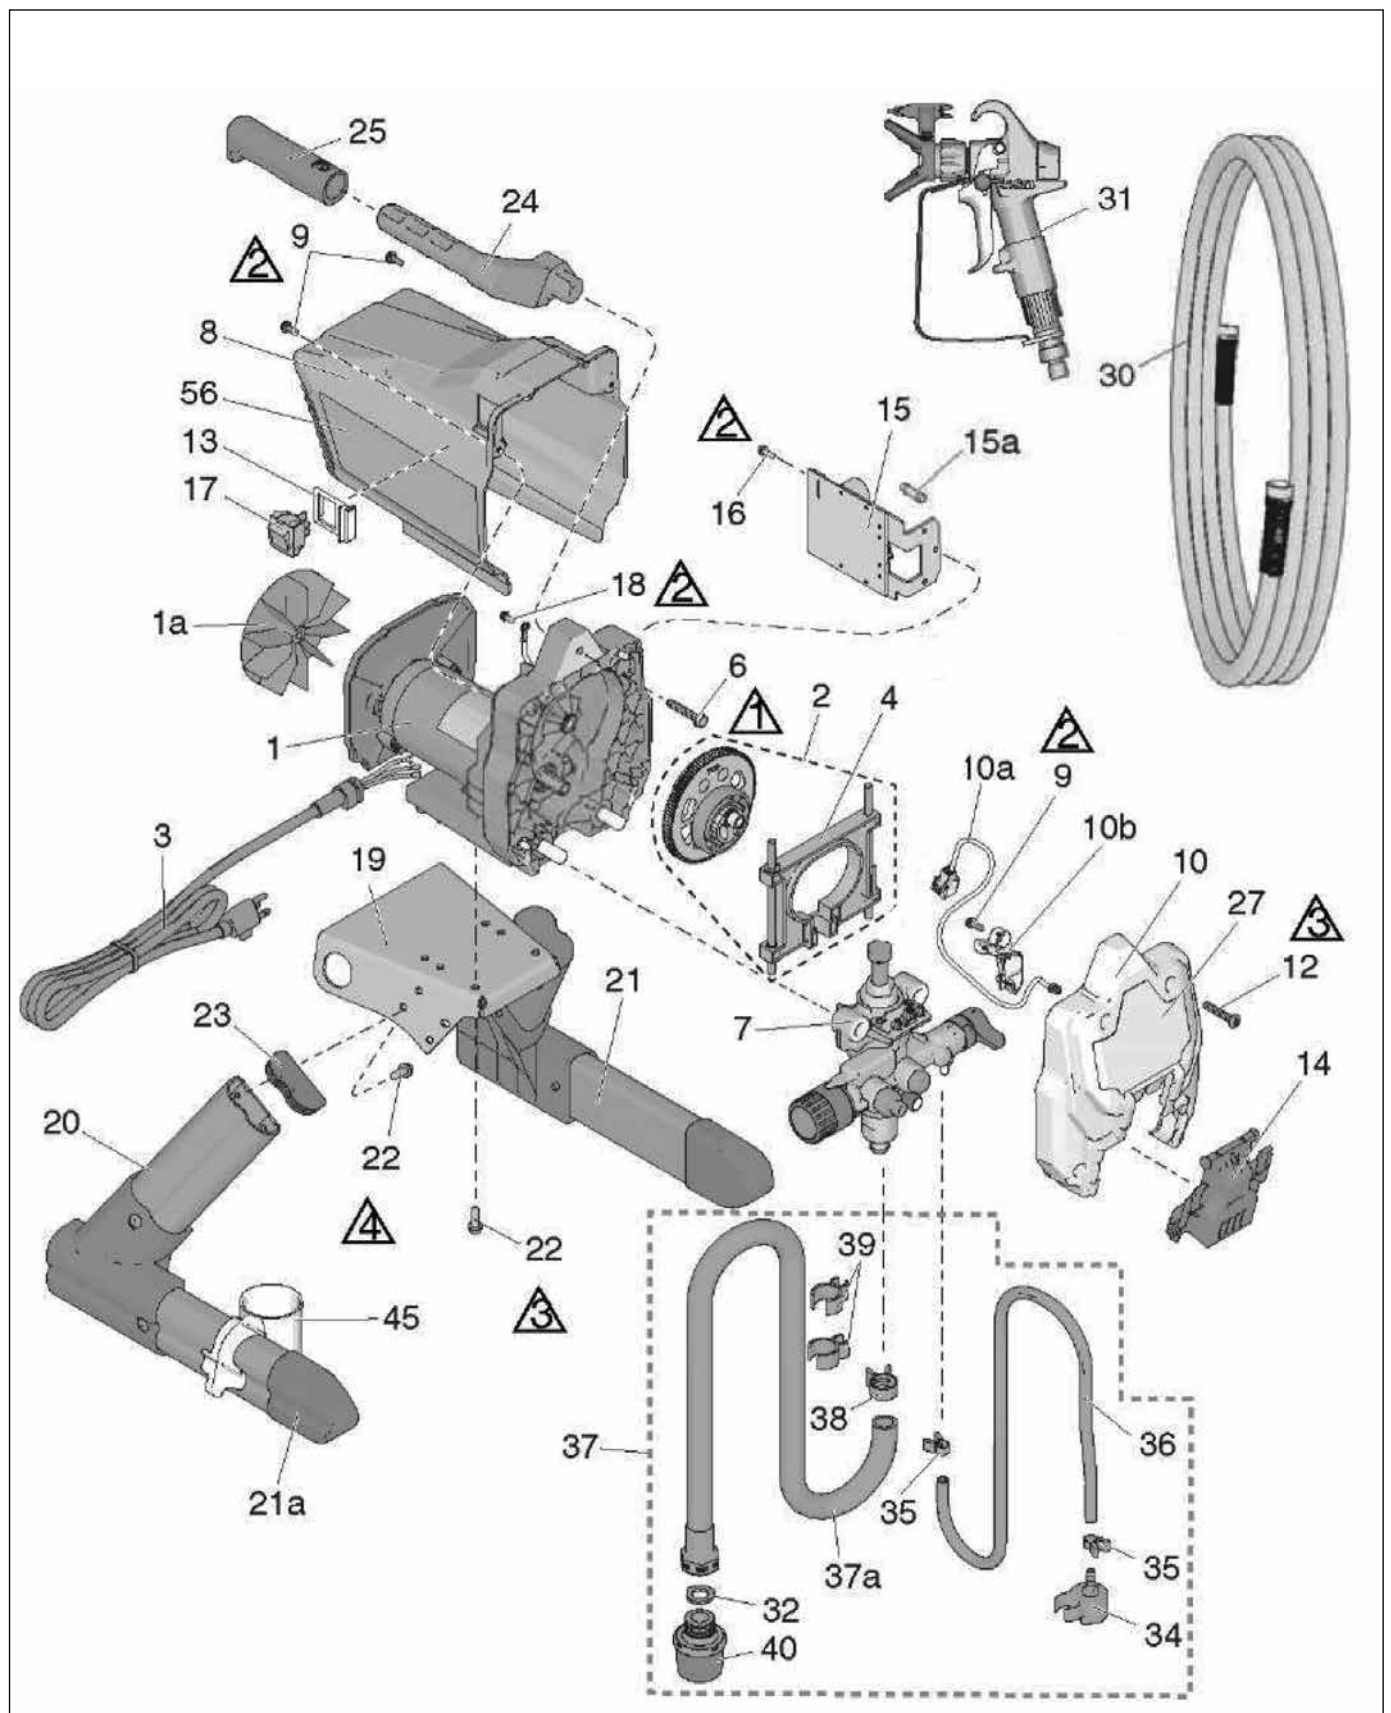

**Schaltplan 230 V**

**Airless EasySpray ES 300**  
69 00 30

**Teileliste Airless EasySpray ES 300**

Pos.	Art.-Nr.	Bezeichnung	Anz.
1	69 05 01	Reparatursatz, Motor 230V, enthält 1 a	1
1 a	*	Satz, Lüfter 230 V	1
2	69 05 03	Satz, Zahnrad und Bügel	1
3	69 01 93	Netzkabel	1
4	*	Satz, Bügel	1
6	69 05 04	Sechskantschraube Flachkopf	1
7	69 05 07	Satz, Pumpe komplett	1
8	69 05 08	Motorabdeckung, enthält 9	1
9	69 70 67	Flachkopfschraube 10 - 24 x 0,5 in.	3
10	*	Frontabdeckung, enthält 9, 10 a, 10 b, 12, 14	1
10 a	*	Kabel, Jumper, PC	1
10 b	*	Abdeckung, Draht	1
12	*	Flachkopfschraube, Torx	1
13	69 70 79	Schalterhalterung	1
14	69 05 17	Wartungsklappe, Pumpe	1
15	69 05 18	Steuerungsplatine, enthält 15 a, 16, 240 V	1
15 a	69 05 14	Sicherung, 6,3 A, träge	1
16	*	Schraube	1
17	69 05 21	Wippschalter	1
18	69 71 34	Sechskantschlitzschraube	1
19	*	Montageplatte, Motor	1
20	69 05 24	Satz, rechtes Bein	1
21	69 05 26	Satz, linkes Bein, enthält 21 a, 22	1
21 a	69 05 27	Deckel, Rohr	2
22	*	Schraube, Sechskant, gewindeformend	8
23	69 05 29	Abdeckkappe Gestell	2
24	*	Griff, Spritzgerät	1
25	*	Mantel, Griff	1
30	69 07 10	Schlauch, 1/4 in. x 15 m	1
31	69 06 09	Spritzpistole 009	1
32	69 70 48	Scheibe, Schlauch	1
34	69 70 56	Abweiser, mit Spitze	1
35	69 70 66	Klammer, Abflussrohr	2
36	69 05 37	Bypass Schlauch	1
37	69 05 38	Ansaugsystem komplett	1
38	69 05 39	Klammer für Ansaugschlauch	1
39	69 70 65	Federbügel	2
40	69 05 42	Ansaugsieb	1
45	69 05 43	Auffangbehälter für Ansaugschlauch	1
	*	<b>Sonderbestellung</b>	