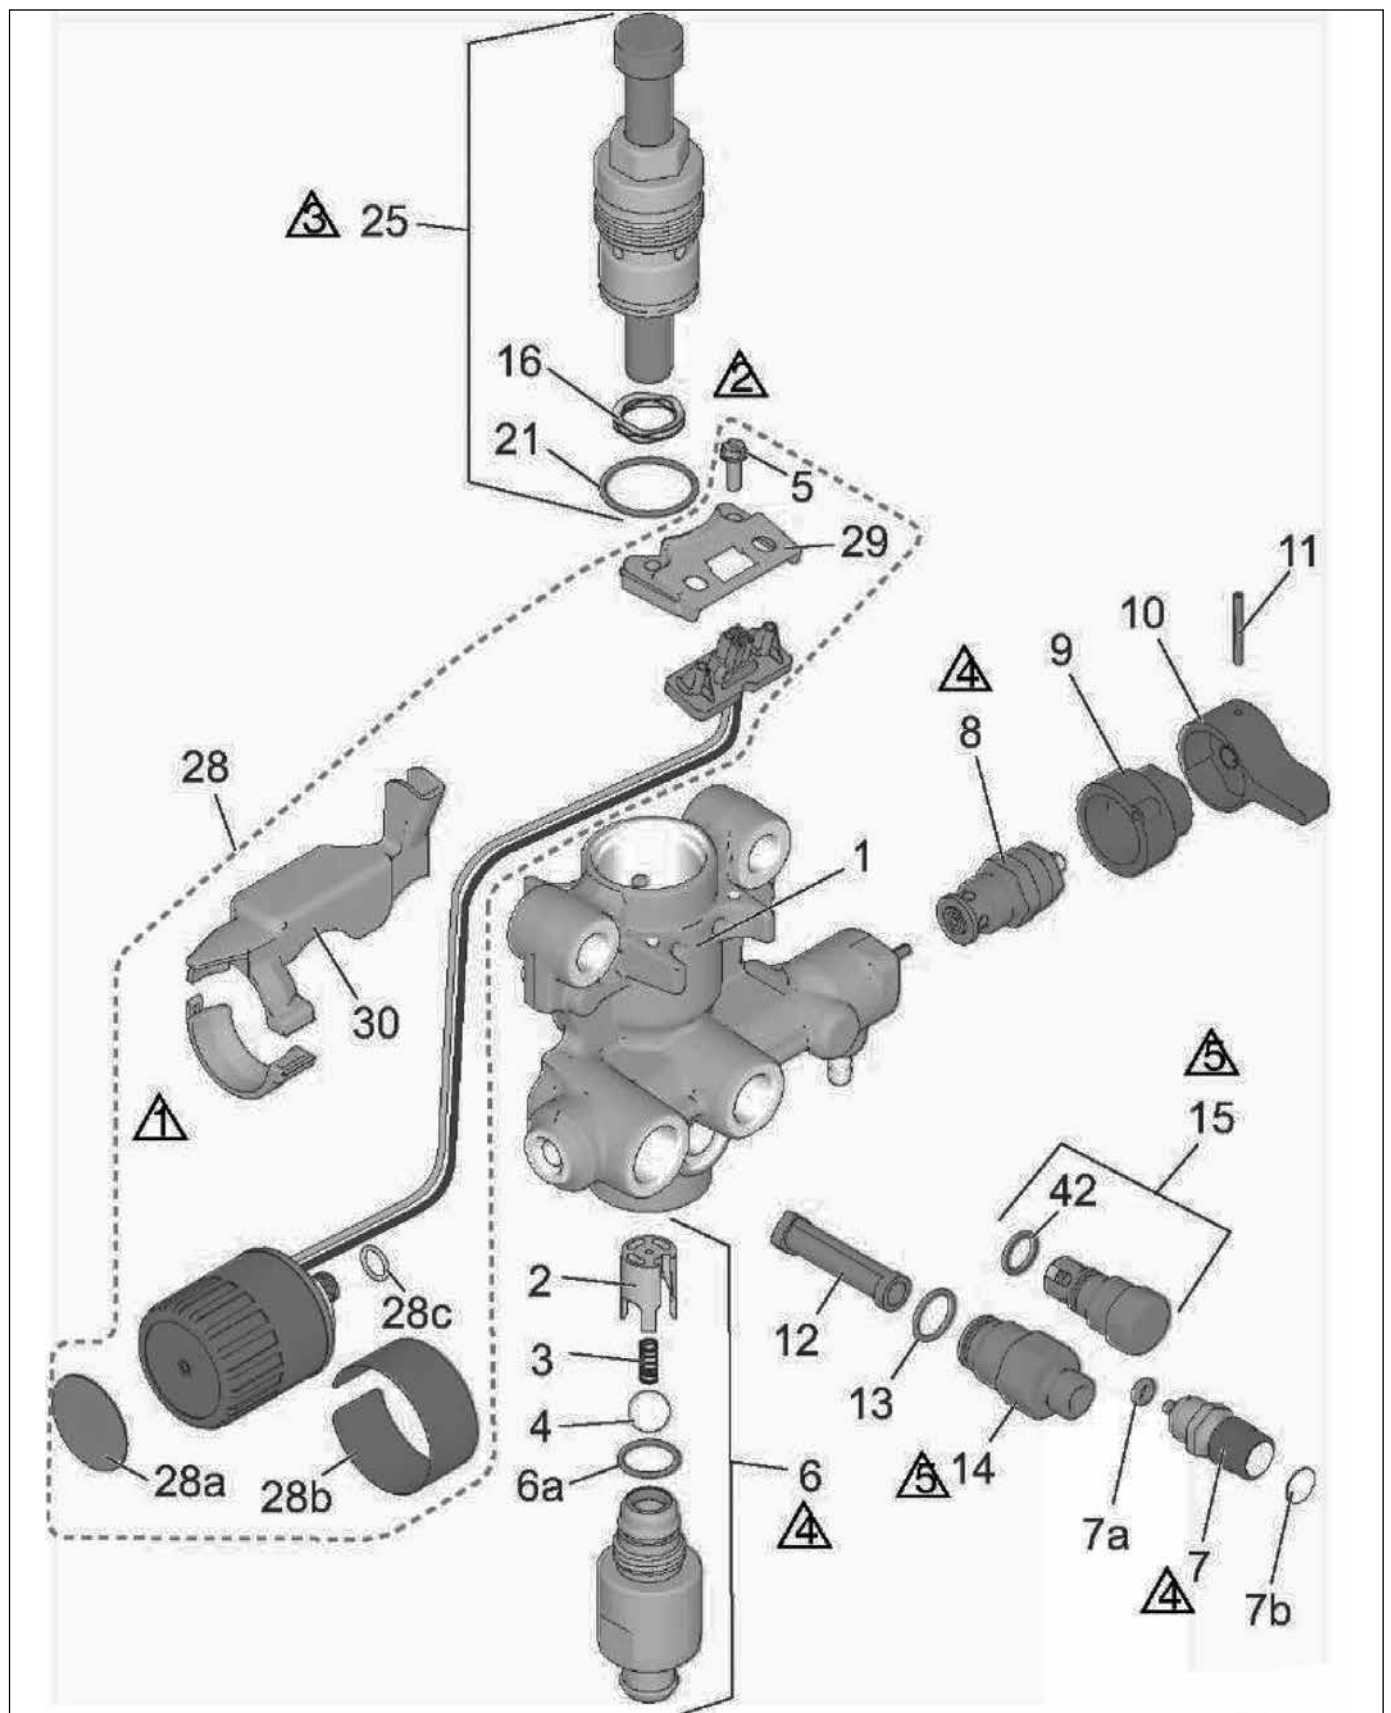

Teileliste Pumpeneinheit ES 300

Pos.	Art.-Nr.	Bezeichnung	Anz.
1	69 05 44	Gehäuse, Pumpe	1
2	69 05 46	Kugelführung	1
3	69 05 47	Druckfeder	1
4	69 60 39	Kugel, 12,7 mm	1
5	*	Sechskantschlitzschraube	2
6	69 05 51	Satz, Eintrittsventilgehäuse, enthält 2, 3, 4, 6 a	1
6 a	69 05 52	Dichtung, O-Ring	1
7	69 05 53	Satz, Ventiltaster 7a, 7b	1
7 a	69 05 54	DICHTUNG, O-Ring	1
8	69 71 01	Bypass-/Kreislaufventil, inkl. 9, 10, 11	1
9	69 70 97	Kappe Bypassventil	1
10	69 70 99	Griff Bypassventil	1
11	69 70 98	Splint Bypassventil	1
12	69 05 57	Filter Pumpe	1
13	69 70 94	Dichtung, O-Ring	1
14	69 05 59	Reparatursatz, Auslass, enthält 12, 13	1
15	69 05 61	Reparatursatz, Auslassventil, enthält 42	1
16	69 05 62	Feder, Ventil	1
21	69 05 63	Dichtung, O-Ring	1
25	69 05 64	Reparatursatz, Kolbenpumpe, enthält 16, 21	1
28	69 05 66	Satz, Druckregler, enthält 5, 28 a, 28 b, 29, 30	1
28 c	69 05 67	O-Ring	1
29	*	Halterung, elektrischer Steckverbinder	1
30	69 05 69	Satz, Schild, Draht	1
42	69 05 71	Dichtung, O-Ring	1
	*	Sonderbestellung