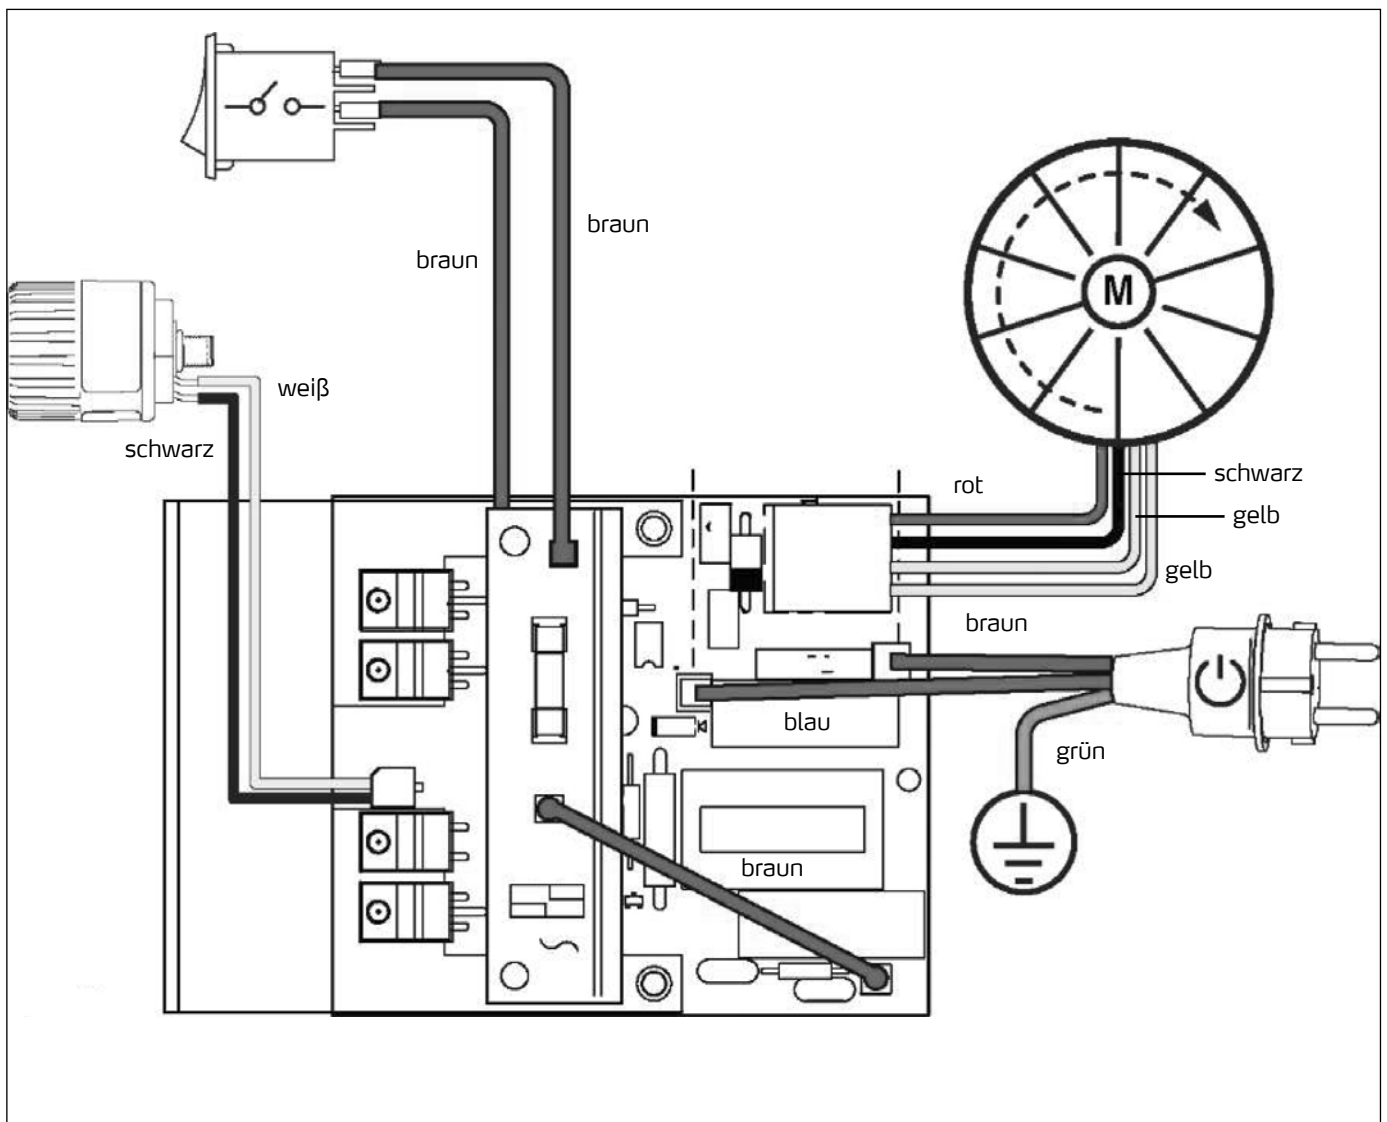

**Schaltplan 230 V**

**Airless EasySpray ES 300**  
69 00 30

**Teileliste Airless EasySpray ES 300**

Pos.	Art.-Nr.	Bezeichnung	Anz.
1	69 05 01	Reparatursatz, Motor 230V, enthält 1 a	1
1 a	*	Satz, Lüfter 230 V	1
2	69 05 03	Satz, Zahnrad und Bügel	1
3	69 01 93	Netzkabel	1
4	*	Satz, Bügel	1
6	69 05 04	Sechskantschraube Flachkopf	1
7	69 05 07	Satz, Pumpe komplett	1
8	69 05 08	Motorabdeckung, enthält 9	1
9	69 70 67	Flachkopfschraube 10 - 24 x 0,5 in.	3
10	*	Frontabdeckung, enthält 9, 10 a, 10 b, 12, 14	1
10 a	*	Kabel, Jumper, PC	1
10 b	*	Abdeckung, Draht	1
12	*	Flachkopfschraube, Torx	1
13	69 70 79	Schalterhalterung	1
14	69 05 17	Wartungsklappe, Pumpe	1
15	69 05 18	Steuerungsplatine, enthält 15 a, 16, 240 V	1
15 a	69 05 14	Sicherung, 6,3 A, träge	1
16	*	Schraube	1
17	69 05 21	Wippschalter	1
18	69 71 34	Sechskantschlitzschraube	1
19	*	Montageplatte, Motor	1
20	69 05 24	Satz, rechtes Bein	1
21	69 05 26	Satz, linkes Bein, enthält 21 a, 22	1
21 a	69 05 27	Deckel, Rohr	2
22	*	Schraube, Sechskant, gewindeformend	8
23	69 05 29	Abdeckkappe Gestell	2
24	*	Griff, Spritzgerät	1
25	*	Mantel, Griff	1
30	69 07 10	Schlauch, 1/4 in. x 15 m	1
31	69 06 09	Spritzpistole 009	1
32	69 70 48	Scheibe, Schlauch	1
34	69 70 56	Abweiser, mit Spitze	1
35	69 70 66	Klammer, Abflussrohr	2
36	69 05 37	Bypass Schlauch	1
37	69 05 38	Ansaugsystem komplett	1
38	69 05 39	Klammer für Ansaugschlauch	1
39	69 70 65	Federbügel	2
40	69 05 42	Ansaugsieb	1
45	69 05 43	Auffangbehälter für Ansaugschlauch	1
	*	<b>Sonderbestellung</b>	