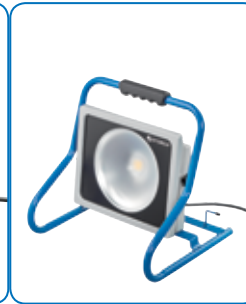

NEU! **LED Leuchten- u. Strahler-Sortiment**
Für jede Arbeitssituation die richtige Leuchte

360° Ausleuchtung!

Leistung

- Sehr hohe Lichtleistung bei tageslichtähnlicher Lichtfarbe für optimale Arbeitsbedingungen
- Bis zu 50.000 Stunden Lebensdauer
- Stoß- und schlagfeste Konstruktion für den harten Baustelleneinsatz innen und außen

Akku
Mobiler Einsatz, auch auf schwer zugänglichen Baustellen

Akku
36° Ausleuchtung, inkl. Bluetooth-Lautsprecher

Robustes, schlagfestes Kunststoffgehäuse, Gewicht 2,5 kg, 2 Schuko-Steckdosen

Stabiler Metallrahmen mit Kabelaufwicklung

360° Ausleuchtung!
360° Ausleuchtung, Gesamthöhe 180 cm, 1 Schuko-Steckdose

Modell	Akku LED Strahler 30 W PRO	LED Tower 36 W Akku	Power LED 48 W LIGHT	LED Strahler 50 W PRO	LED Tower 72 W
Art.-Nr.	60 11 30	60 11 54	60 11 70	60 11 50	60 11 60
Leistung	30 W	36 W	48 W	50 W	72 W
Energie-Effizienzklasse	A+				A
Lichtstrom	2.700 lm	3.600 lm	4.400 lm	4.000 lm	6.100 lm
Lichtfarbe	6.000 k	6.400 k	6.000 k	6.500 k	6.400 k
Lebensdauer Leuchtmittel	40.000 h	30.000 h	50.000 h	36.000 h	30.000 h
Schutzart	IP 65	IP 20	IP 54	IP 65	IP 54
Kabellänge	Akkubetrieb	Akkubetrieb	5 m	5 m	3 m
Akku-Art und Leistung	Lithium-Akku 14,8 V 6.600 mAh, Ladedauer: 5 h; Leuchtdauerstufen I: 3,5 h, II: 10 h	Lithium-Akku 7,4 V 1.500 mAh, Ladedauer: 5 - 6 h Leuchtdauerstufen 100 %: 3 h, 50 %: 6 h	-	-	-
Energylabel					